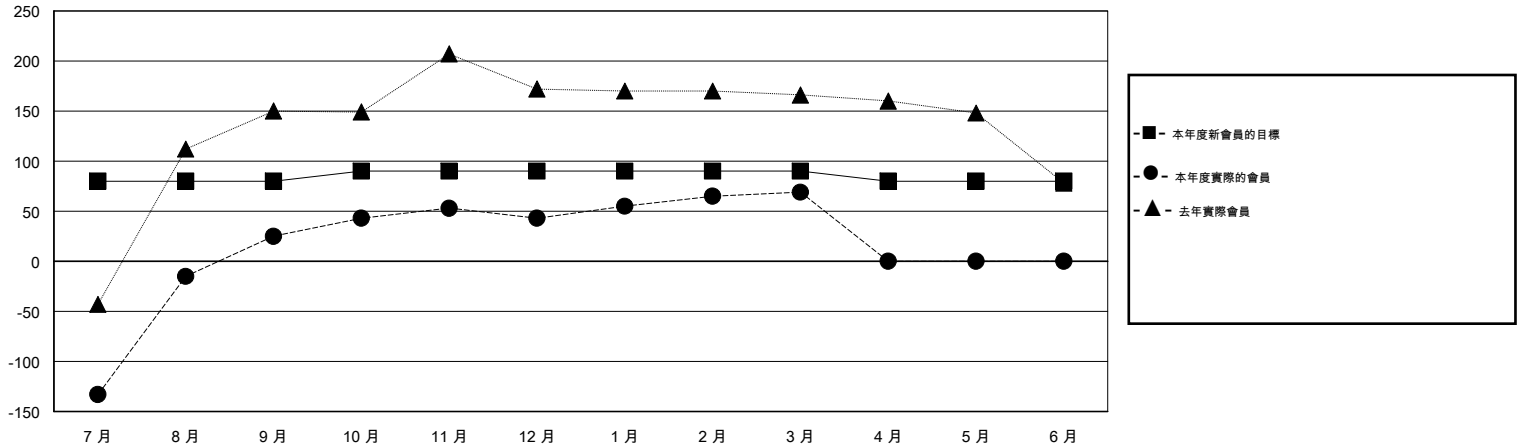

位會員@每位須繳				
成果 2014-2015				
季	新會員目標	增加的授證/新會員	退會人數	淨增/減
7月/8月/9月	80	347	322	25
10月/11月/12月	10	49	31	18
1月/2月/3月	0	35	9	26
4月/5月/6月	-10	0	0	0

目標與實際新會累積

目標和實際會員累積

已取消的分會: 1

60 CLUBS OF 64 增添1位或以上的新會員

性別分佈

男 1,556 (73.19%)  
女 570 (26.81%)