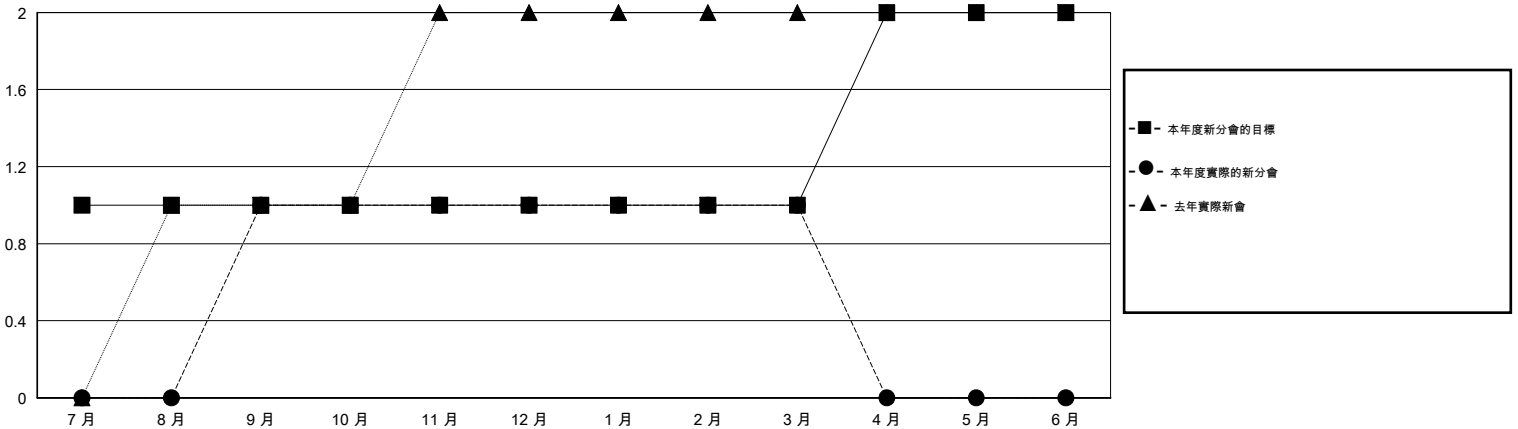

位會員@每位須繳				
成果 2014-2015				
季	新會員目標	增加的授證/新會員	退會人數	淨增/減
7月/8月/9月	80	347	322	25
10月/11月/12月	10	49	31	18
1月/2月/3月	0	35	9	26
4月/5月/6月	-10	0	0	0

目標與實際新會累積

目標和實際會員累積

已取消的分會: 1

60 CLUBS OF 64 增添1位或以上的新會員

性別分佈

男 1,556 (73.19%)  
女 570 (26.81%)